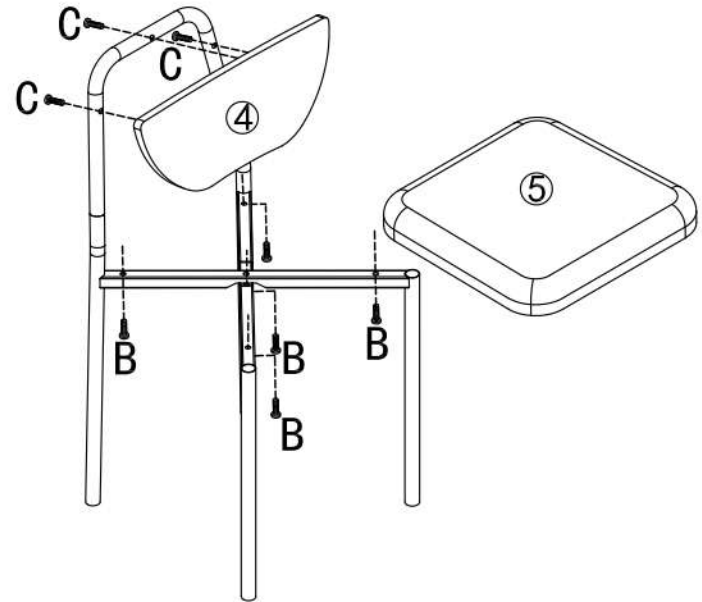

# MADIO SET D03024

Šrouby dotáhněte až po úplném sestavení!

1

2

3

X4

4

X4