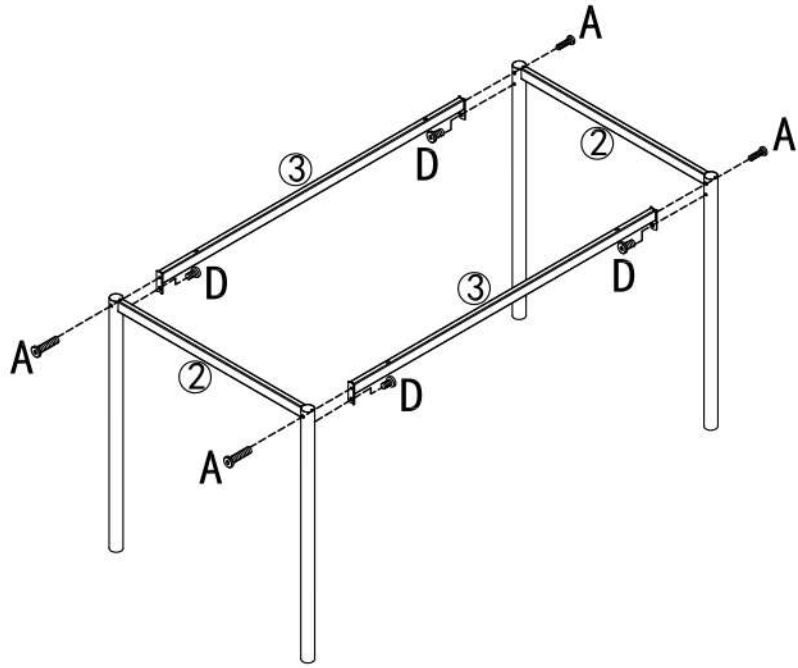

①		1x	②		2x
③		2x	④		4x
⑤		4x	⑥		4x
⑦		4x	⑧		4x
A	 M6X40mm	8x	B	 M6X35mm	20x
C	 M6X30mm	12x	D	 M6X12mm	20x
E		1x			

# MADIO SET D03024

Šrouby dotáhněte až po úplném sestavení!

1

2

3

X4

4

X4