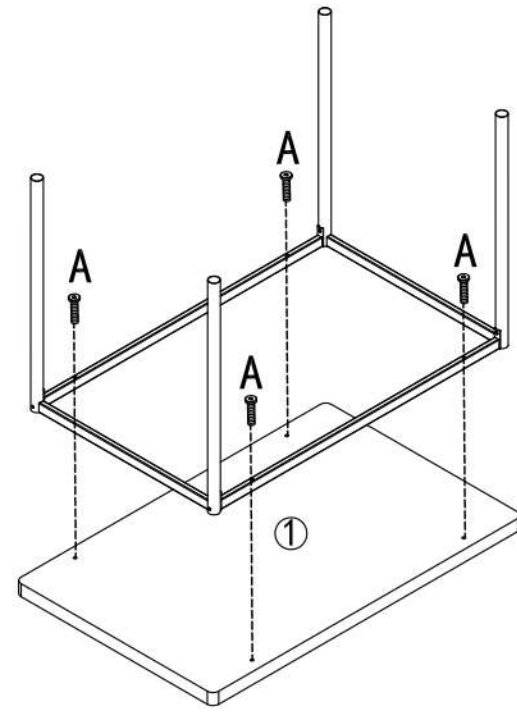

# MADIO SET D03024

Šrouby dotáhněte až po úplném sestavení!

1

2

3

X4

4

X4